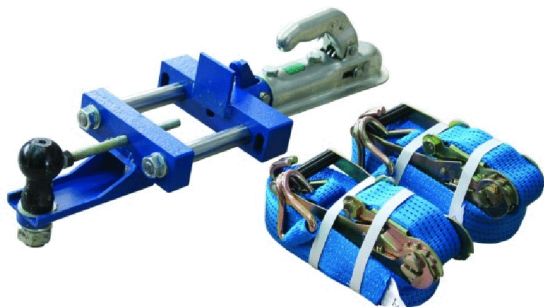

Адрес: 050061 РК, г. Алматы, мкр. Курылысши, ул. Кокорай д. 2а/1, Тел./факс: +7(727)344-08-98,
моб: +7(701)951-65-61, e-mail: info@kazstanex.kz web: www.kazstanex.kz

Нагрузатель сцепного устройства предназначен для имитации, и измерения силы воздействия на шток инерционного механизма прицепов легковых автомобилей.

Технические характеристики:

Диапазон усилия вталкивания сцепного устройства, Н	от 50 до 3700
Пределы допускаемой относительной погрешности, %	±5%
Габаритные размеры, мм, не более	495(604)х200х221
Масса, кг	11