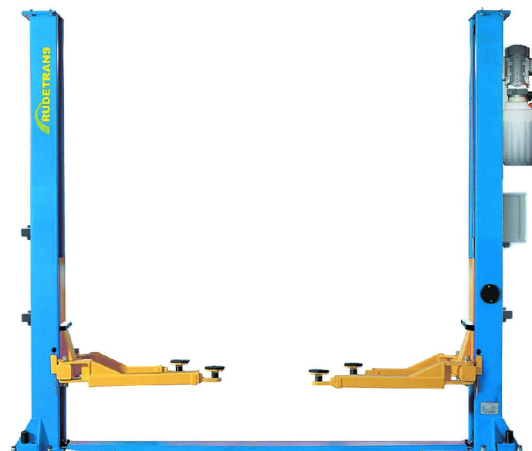

Подъемник 2-стоечный электро-гидравлический.  
Грузоподъемность 4000 кг. Нижняя синхронизация и  
напольная рама в основании Электро-магнитная  
разблокировка стопоров. Пульт управления.  
Управление опусканием одной рукой.

Предназначен для подъема и удержания всех  
типов автомобилей, снаряжённой массой до 4  
тонн, при выполнении работ по осмотру,  
техническому обслуживанию и ремонту.  
Напольная рама для установки на непрочном полу.  
Тросовая система синхронизации.  
Фиксация подъёмных лап осуществляется  
механическими замками безопасности с  
электромагнитным приводом.  
Разрывоустойчивые гидравлические шланги.  
Безопасный пульт управления (24 В).  
Нижняя тросовая синхронизация.  
Высота подхвата – 100 мм.  
Возможность спуска автомобиля при отключении электропитания.  
Регулируемые по высоте подхватывающие подушки.

#### Технические характеристики

Грузоподъемность, т	4
Электропитание, В/Гц	380/50
Мощность электродвигателя, кВт	2,2
Высота подхвата, мм	120
Высота подъёма, мм	1800
Время подъема, не более, с	50
Время опускания, не более, с	45
Уровень шума, дБ	75
Масса в упаковке, кг	680